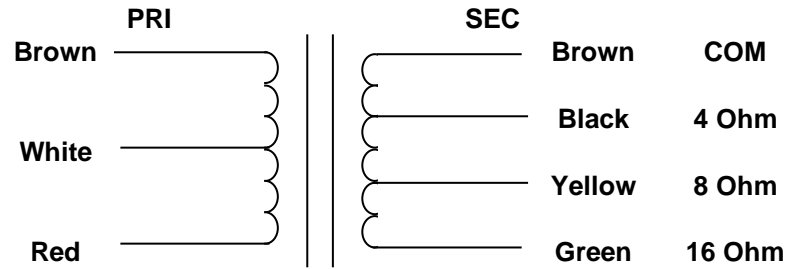

MERCURY MAGNETICS
10050 Remmet Ave.
Chatsworth, CA 91311

Phone 818-998-7791
Fax 818-998-7835
mercurymagnetics.com

ToneClone O20JM-L OUTPUT TRANSFORMER

8/21/2001